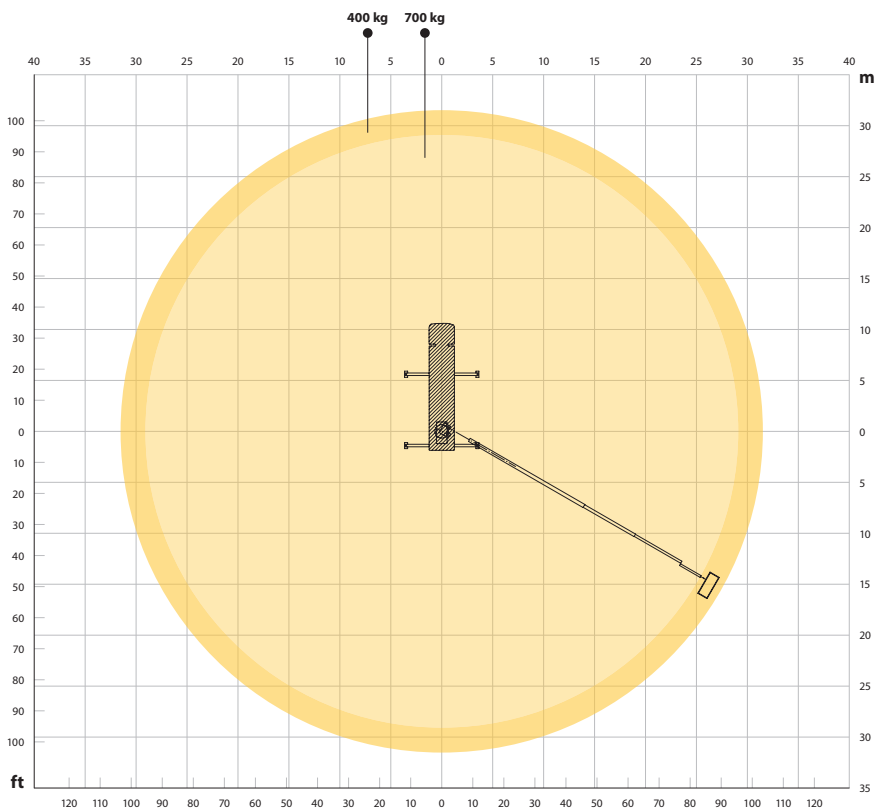

Bronto Skylift S90HLA

S90H1A

- 
90 м
- 
32 м
- 
88 м
- 
700 кг
- 
1,1 x 2,4 м (3,7 м²)

Диаграмма для стандартной люльки. Могут быть отклонения
* в зависимости от шасси

Диаграмма для стандартной люльки. Могут быть отклонения