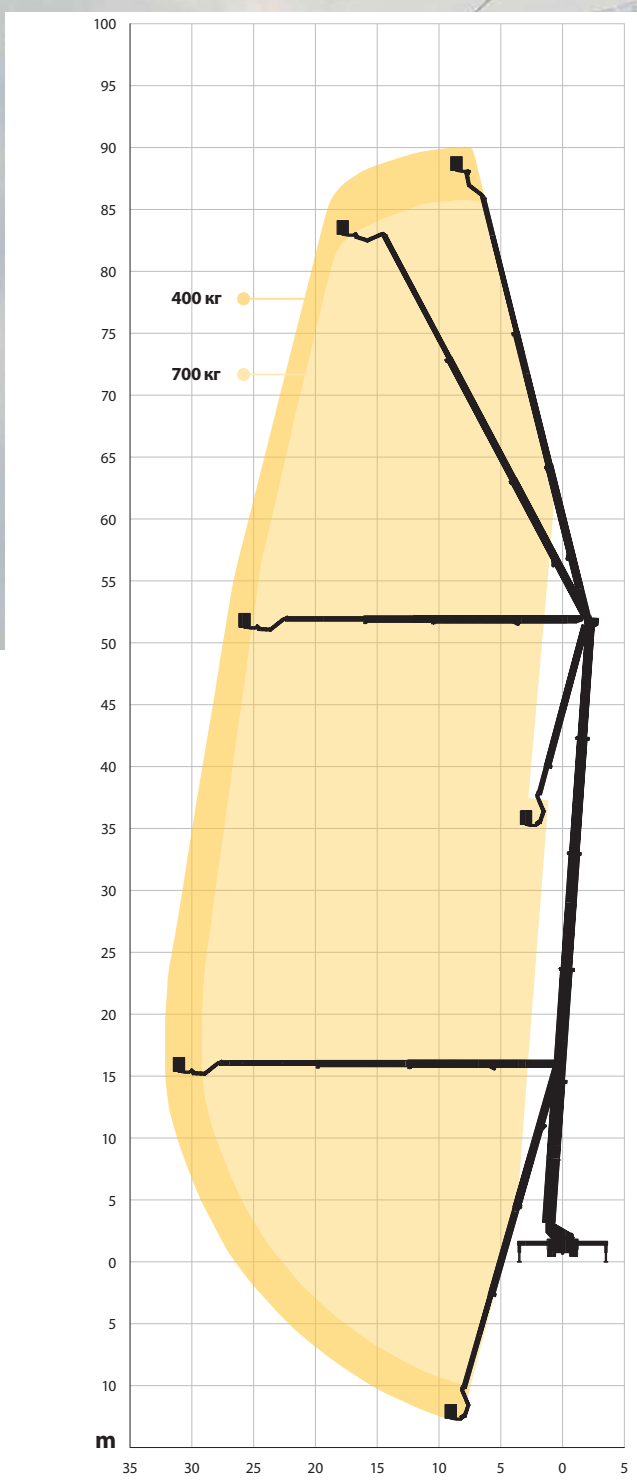

Bronto Skylift S90HLA

S90H1A

- 
90 м
- 
32 м
- 
88 м
- 
700 кг
- 
1,1 x 2,4 м (3,7 м²)

Диаграмма для стандартной люльки. Могут быть отклонения
* в зависимости от шасси

Диаграмма для стандартной люльки. Могут быть отклонения